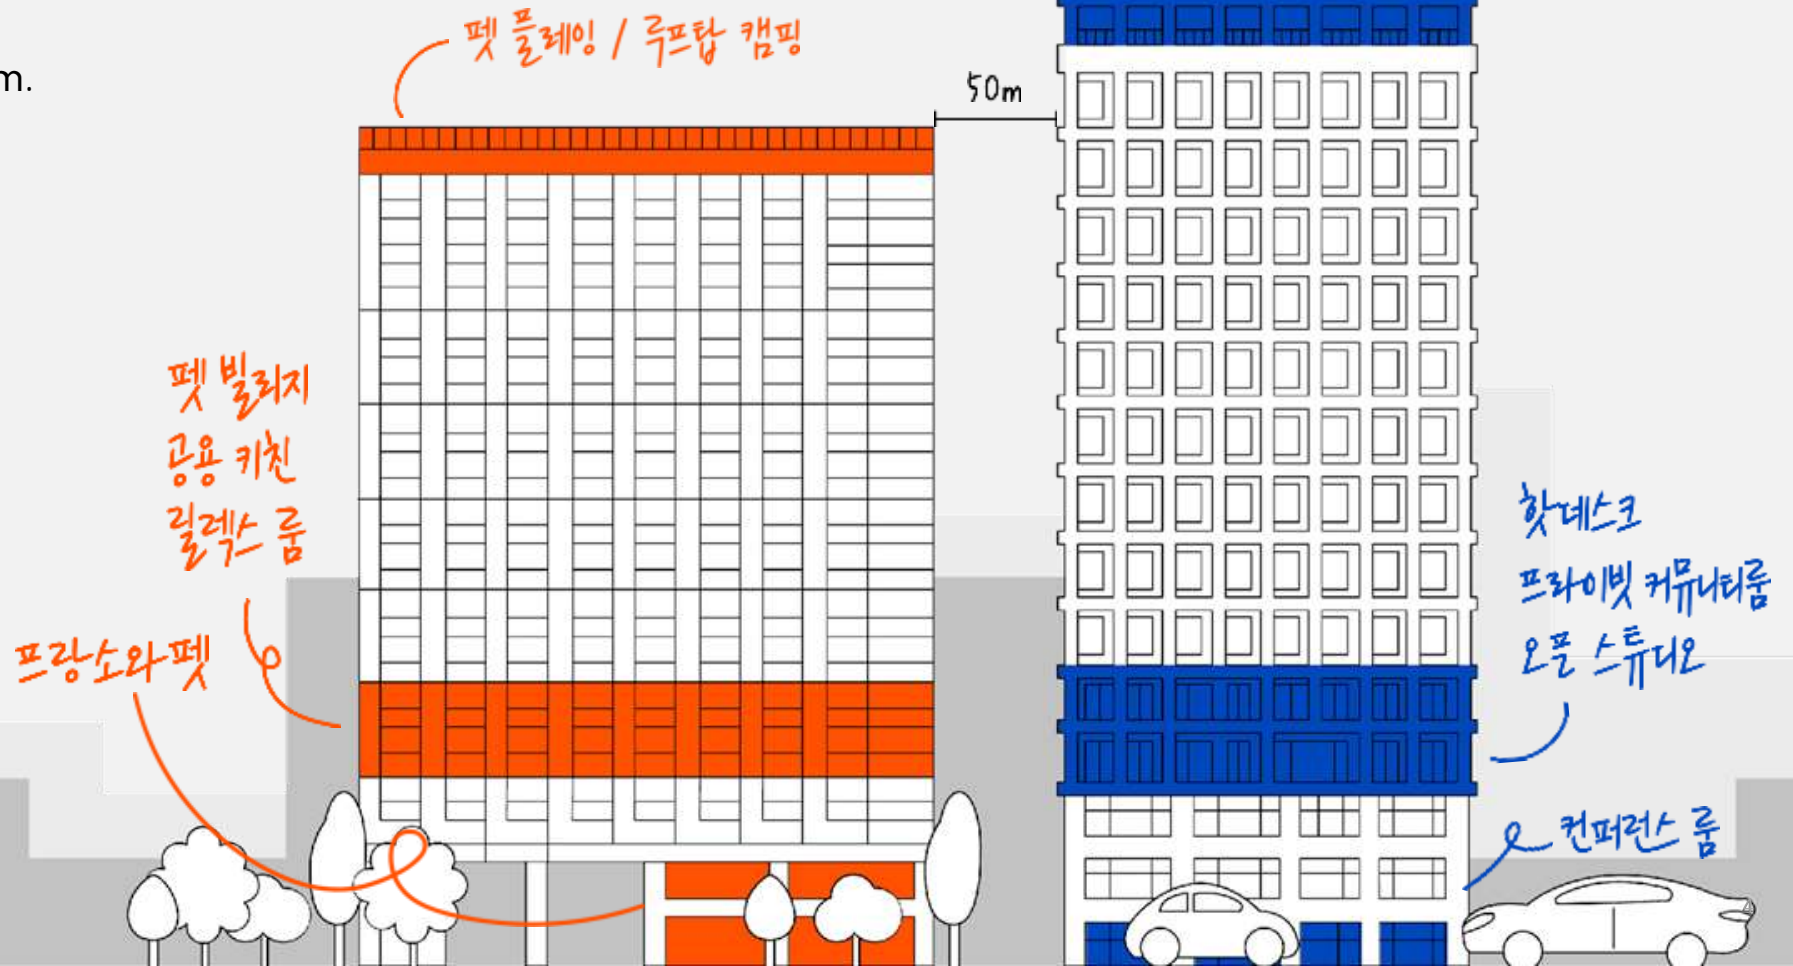

# LOCATION

## 강남의 이웃, 서초로의 확장

에피소드 강남과 서초의 거리는 불과 50m.  
이웃과의 시설 공유를 통해 확장된  
주거 공간을 경험하세요.

ep 서초

WELLNESS ROUTINE

휴식과 건강한 생활습관을 강조

ep 강남

LIVE & WORK

업무에 집중할 수 있는 곳